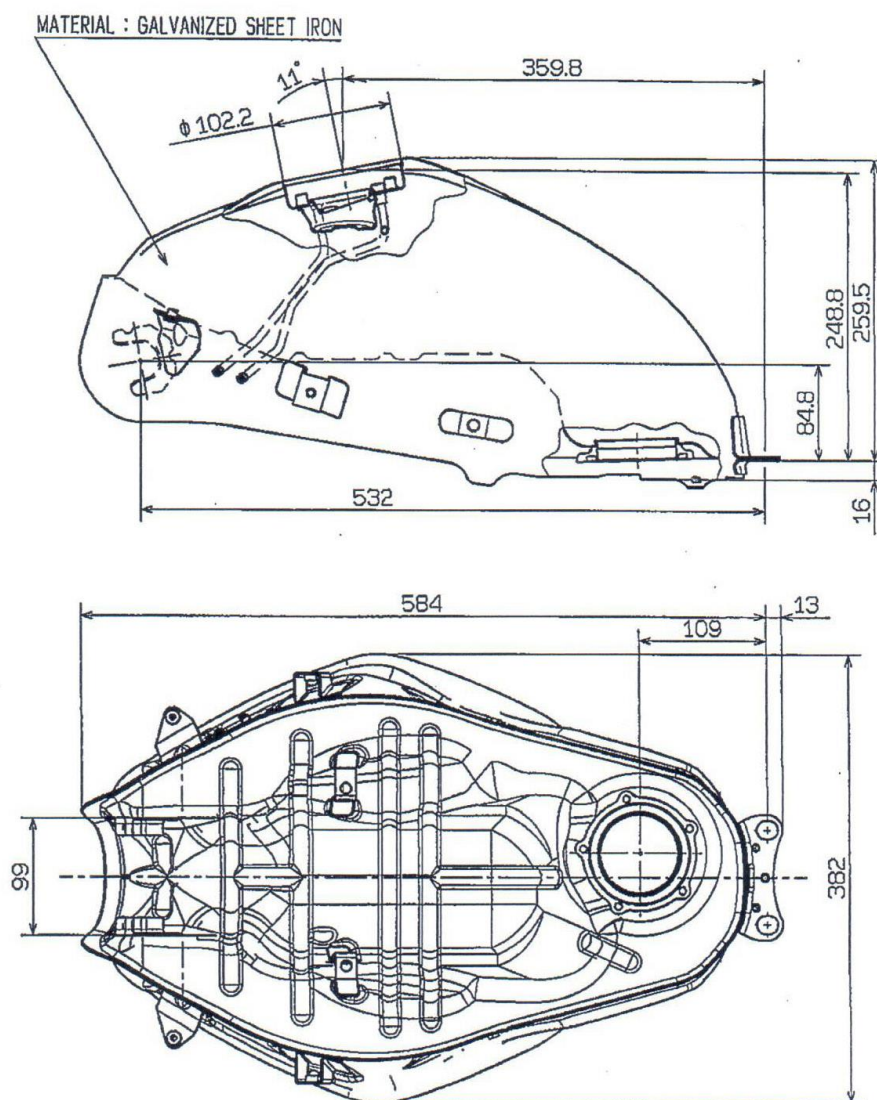

Federazione
Motociclistica
Italiana

SPORT 4T 2016

COSTRUTTORE	MODELLO	ANNO COSTRUZIONE
Kawasaki Heavy Industries Ltd	EX300 ADF (Ninja 300R)	2013 – 2014 – 2015 – 2016

DESCRIZIONE

Kawasaki EX300 – Ninja 300 – Serbatoio – capienza 17 litri

MATERIALE	PESO	TOLLERANZA	CODICE PARTICOLARE 51087-5425-H8
-----------	------	------------	-------------------------------------