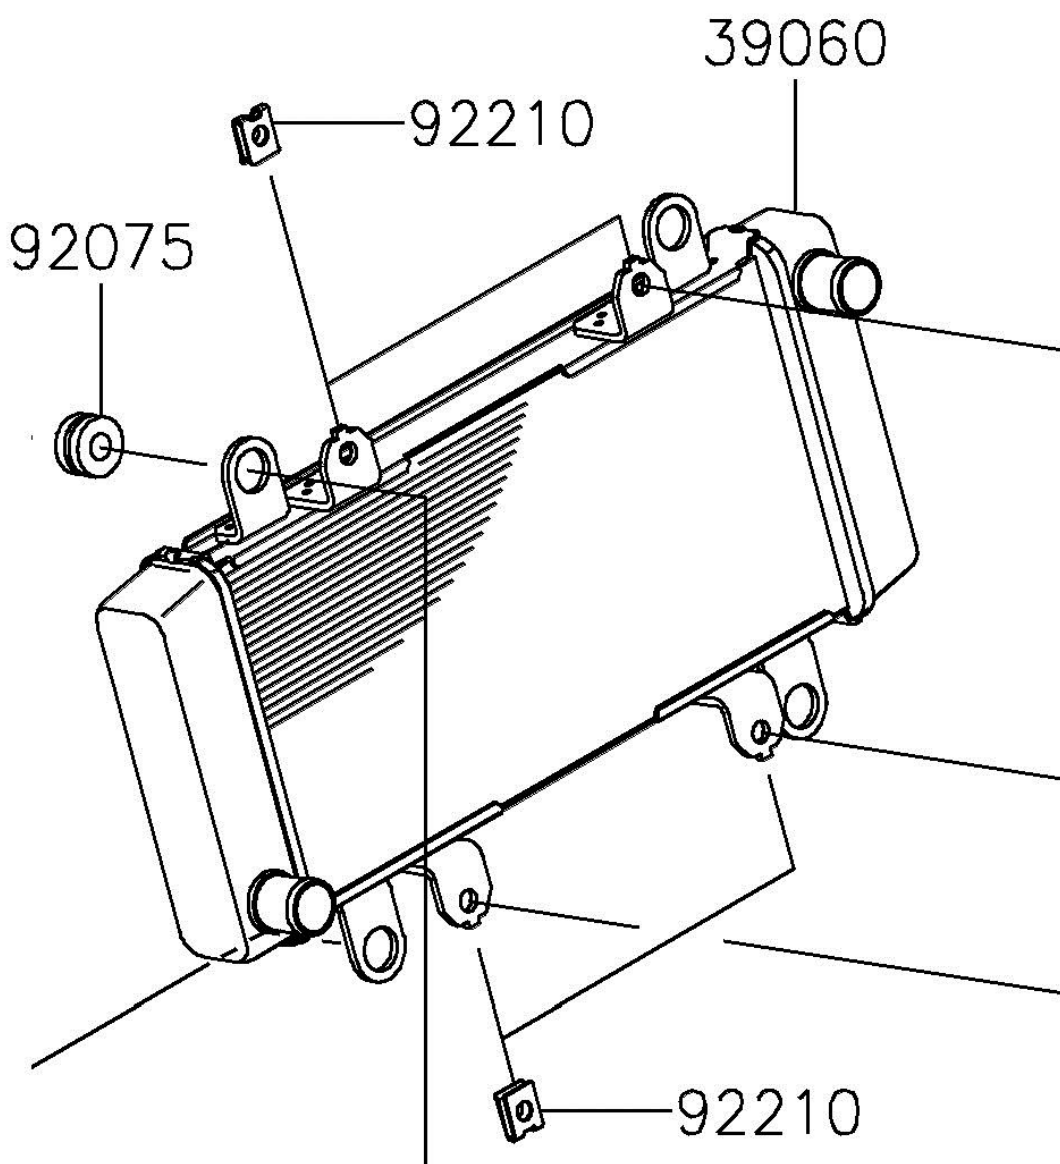

Federazione
Motociclistica
Italiana

SPORT 4T 2016

COSTRUTTORE	MODELLO	ANNO COSTRUZIONE
Kawasaki Heavy Industries Ltd	EX300 ADF (Ninja 300R)	2013 – 2014 – 2015 – 2016

DESCRIZIONE Kawasaki EX300 – Ninja 300 – Radiatore			
MATERIALE	PESO	TOLLERANZA	CODICE PARTICOLARE 39060-0710