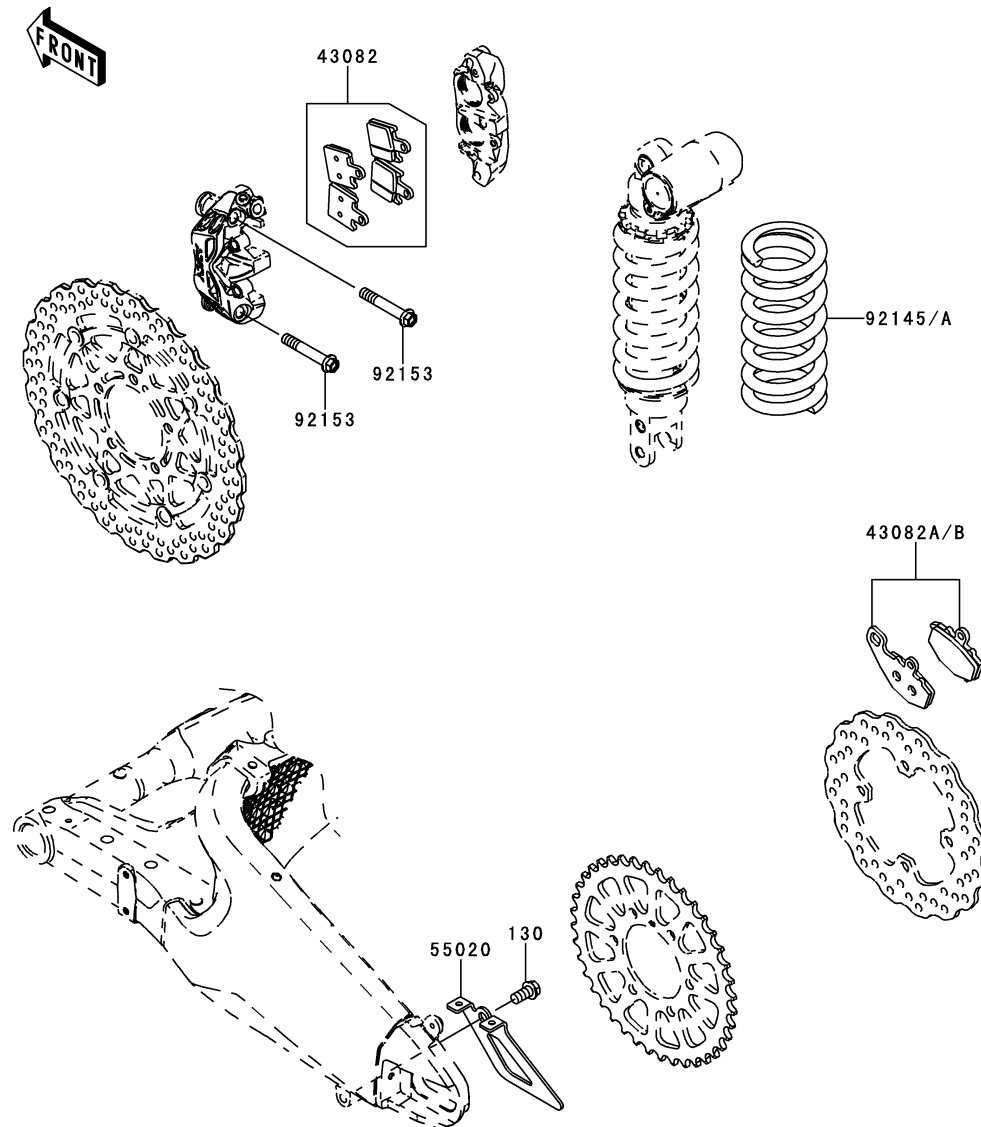

This catalog covers:

'09~'11 ZX600 R9FR/RAFR/RBFR Chassis

GRID NO.

C-5

This grid covers:

Other

F2750

Ref. No.	Part No.	Description	Spec Code	Quantity-ZX600		
				'09	'10	'11
				R9FR	RAFR	RBFR
43082	43082-0074 (OPTION)	PAD-ASSY-BRAKE,FR		1	1	1
43082A	43082-1192 (OPTION)	PAD-ASSY-BRAKE,RR,C93		1	1	1
43082B	43082-1220 (OPTION)	PAD-ASSY-BRAKE,RR,C93G		1	1	1
55020	55020-0028 (OPTION)	GUARD,CHAIN		1	1	1
92145	92145-0504 (OPTION)	SPRING,SHOCKABSORBER,K=95N/MM		1	1	1
92145A	92145-0506 (OPTION)	SPRING,SHOCKABSORBER,K=105N/MM		1	1	1
92153	92153-1777 (OPTION)	BOLT,FLANGED,10X60		4	4	4
130	130BA1020 (OPTION)	BOLT-FLANGED,10X20		1	1	1