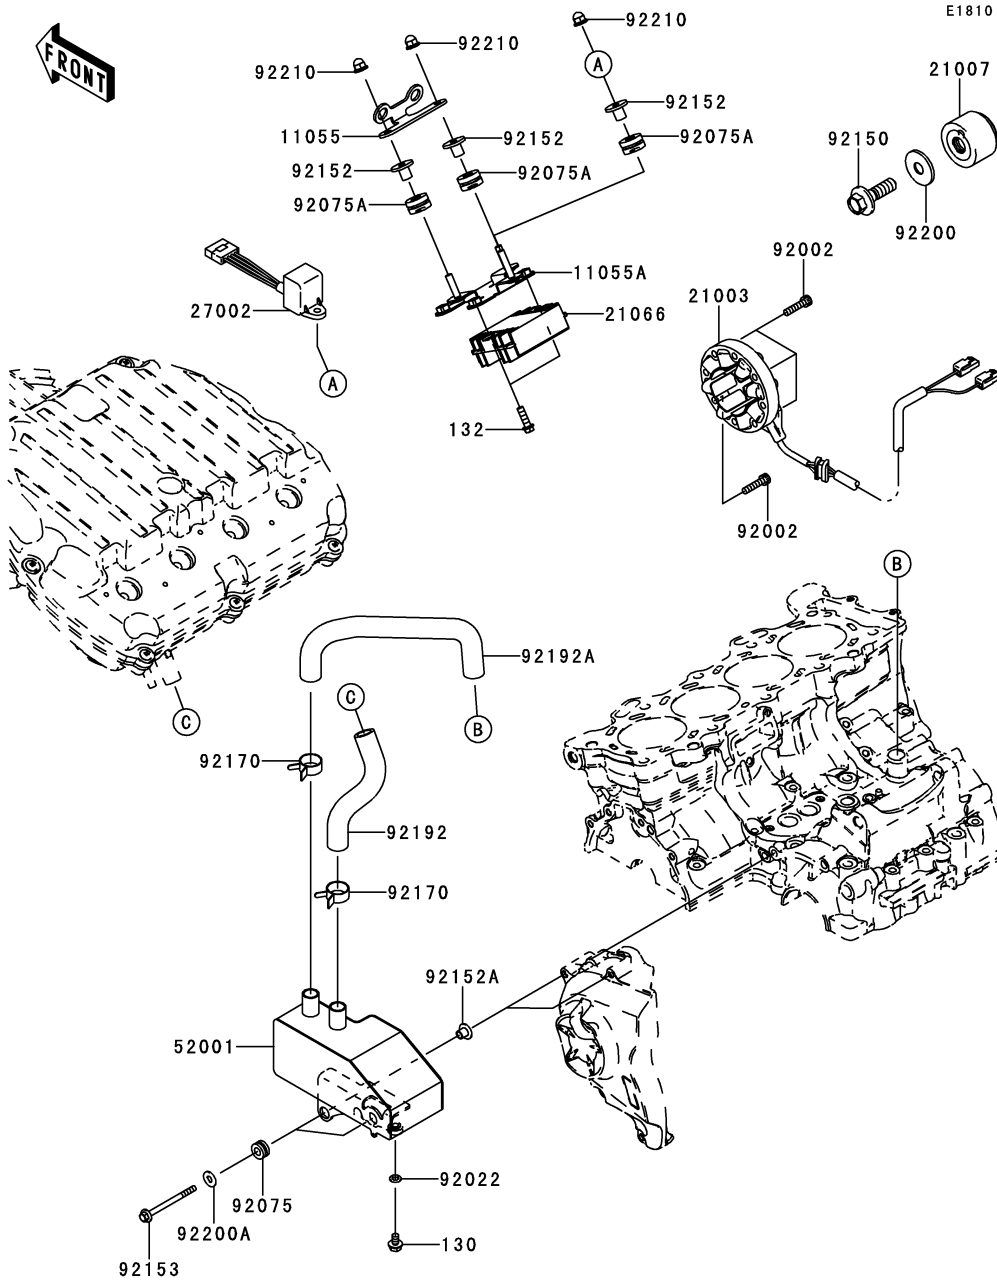

This catalog covers:

'09~'11 ZX600 R9FR/RAFR/RBFR Engine

GRID NO.

**B-10**

This grid covers:

**Fuel Injection**

E1530

Ref. No.	Part No.	Description	Spec Code	Quantity-ZX600			
				'09	'10	'11	
				R9FR	RAFR	RBFR	
21175	21175-0248 (OPTION)	CONTROL UNIT-ELECTRONIC	1	1	1		
23016	23016-0006 (OPTION)	LAMP-ASSY,INDICATOR	1	1	1		
26031	26031-0240 (OPTION)	HARNESS,INTERFACE BOX	1	1	1		
26031A	26031-0327 (OPTION)	HARNESS,SUB,STD METER&HARNESS	1	1	1		
26031B	26031-0789 (OPTION)	HARNESS,MAIN,STD GENERATOR	1	1	1		
26031C	26031-0790 (OPTION)	HARNESS,MAIN,KIT GENERATOR	1	1	1		
26031D	26031-0955 (OPTION)	HARNESS,DIAG SYSTEM		1	1		

This catalog covers:

'09~'11 ZX600 R9FR/RAFR/RBFR Engine

GRID NO.

**B-11**

This grid covers:

**Generator**

Ref. No.	Part No.	Description	Spec Code	Quantity-ZX600		
				'09	'10	'11
				R9FR	RAFR	RBFR
11055	11055-1665 (OPTION)	BRACKET,VDS	1	1	1	
11055A	11055-1671 (OPTION)	BRACKET,REGULATOR	1	1	1	
21003	21003-0044 (OPTION)	STATOR	1	1	1	
21007	21007-0083 (OPTION)	ROTOR	1	1	1	
21066	21066-0010 (OPTION)	REGULATOR-VOLTAGE	1	1	1	
27002	27002-3703 (OPTION)	RELAY-ASSY	1	1	1	
52001	52001-0007 (OPTION)	TANK-OIL	1	1	1	
92002	92002-1696 (OPTION)	BOLT,SOCKET,6X25	4	4	4	
92022	92022-304 (OPTION)	WASHER,6.2X11X1	1	1	1	
92075	92075-1912 (OPTION)	DAMPER	2	2	2	
92075A	92075-209 (OPTION)	DAMPER	3	3	3	
92150	92150-1717 (OPTION)	BOLT,12X40	1	1	1	
92152	92152-0091 (OPTION)	COLLAR	3	3	3	
92152A	92152-0237 (OPTION)	COLLAR	2	2	2	
92153	92153-1567 (OPTION)	BOLT,FLANGED,6X65	2	2	2	
92170	92170-1060 (OPTION)	CLAMP	2	2	2	
92192	92192-0819 (OPTION)	TUBE,OIL TANK-AIR BOX	1	1	1	
92192A	92192-0820 (OPTION)	TUBE,CRANKCASE-OIL TANK	1	1	1	
92200	92200-0306 (OPTION)	WASHER,12X36X3.2	1	1	1	
92200A	92200-3712 (OPTION)	WASHER,6.5X16X1.0	2	2	2	
92210	92210-0322 (OPTION)	NUT,CAP,6MM	3	3	3	
130	130BD0610 (OPTION)	BOLT-FLANGED,6X10	1	1	1	
132	132BA0620 (OPTION)	BOLT-FLANGED-SMALL,6X20	2	2	2	