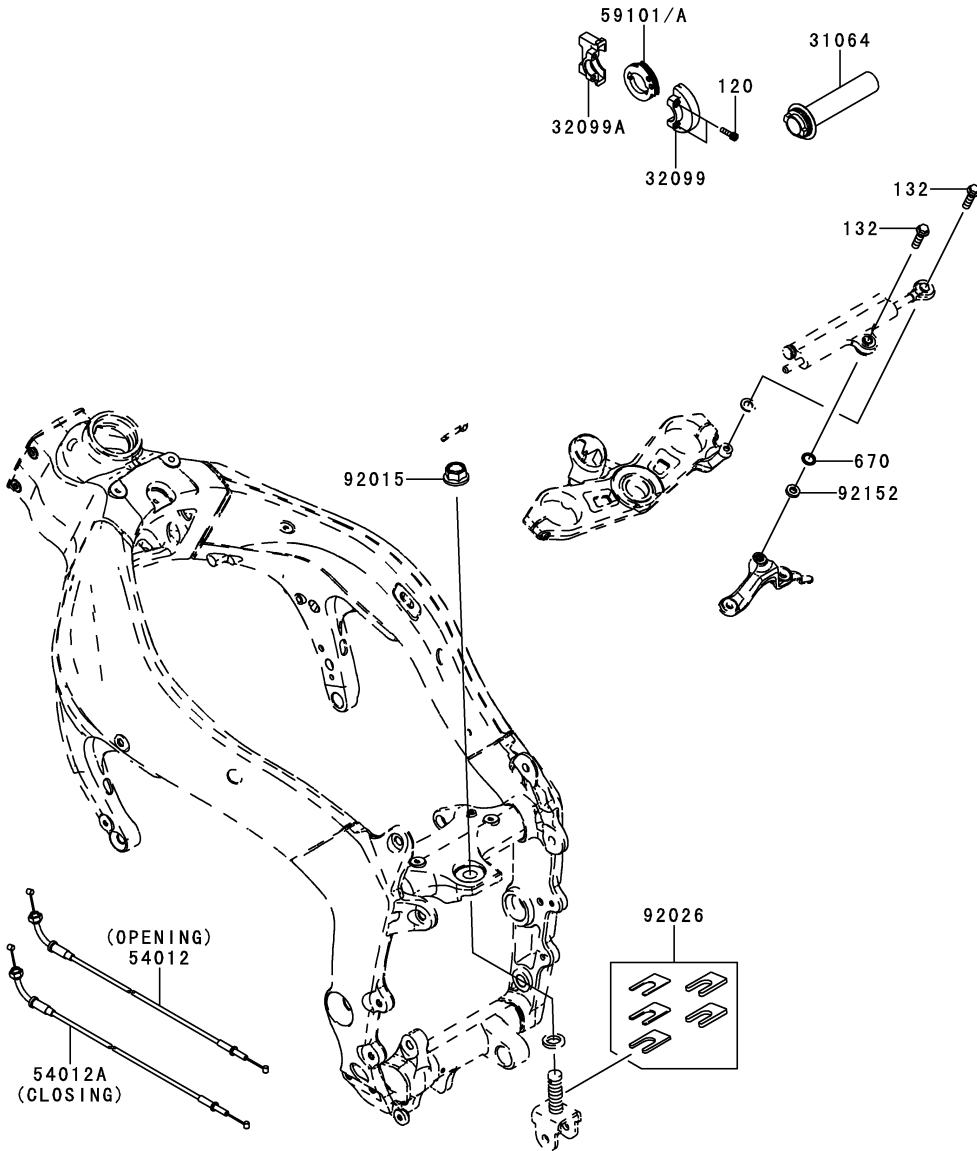

31064	31064-0187 (OPTION)	PIPE-COMP,GRIP		1	1	1
32099	32099-0046 (OPTION)	CASE,UPP		1	1	1
32099A	32099-0047 (OPTION)	CASE,LWR		1	1	1
54012	54012-0270 (OPTION)	CABLE-THROTTLE,OPENING		1	1	1
54012A	54012-0271 (OPTION)	CABLE-THROTTLE,CLOSING		1	1	1
59101	59101-0006 (OPTION)	REEL,R19.3,65DEG		1	1	1
59101A	59101-0007 (OPTION)	REEL,R21.0,60DEG		1	1	1
92015	92015-1316 (OPTION)	NUT,FLANGED,16MM		1	1	1
92026	92026-1586 (OPTION)	SPACER,SET		1	1	1
92152	92152-0798 (OPTION)	COLLAR,8X16X3.5		1	1	1
120	120CA0518 (OPTION)	BOLT-SOCKET,5X18		2	2	2
132	132BA0830 (OPTION)	BOLT-FLANGED-SMALL,8X30		2	2	2
670	670B2012 (OPTION)	O RING,12MM		1	1	1