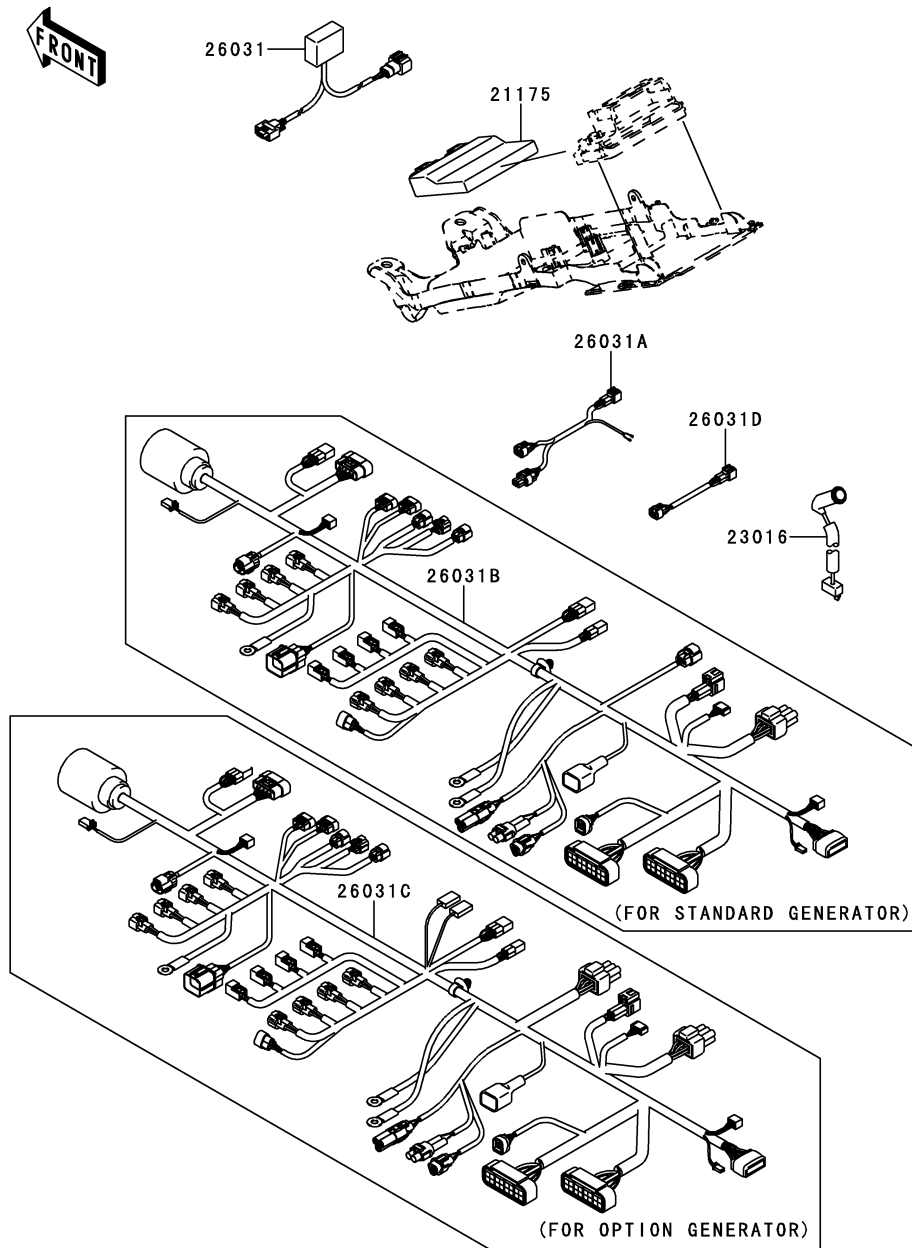

This catalog covers:

'09~'11 ZX600 R9FR/RAFR/RBFR Engine

GRID NO.

**B-10**

This grid covers:

**Fuel Injection**

E1530

Ref. No.	Part No.	Description	Spec Code	Quantity-ZX600			
				'09	'10	'11	
				R9FR	RAFR	RBFR	
21175	21175-0248 (OPTION)	CONTROL UNIT-ELECTRONIC	1	1	1		
23016	23016-0006 (OPTION)	LAMP-ASSY,INDICATOR	1	1	1		
26031	26031-0240 (OPTION)	HARNESS,INTERFACE BOX	1	1	1		
26031A	26031-0327 (OPTION)	HARNESS,SUB,STD METER&HARNESS	1	1	1		
26031B	26031-0789 (OPTION)	HARNESS,MAIN,STD GENERATOR	1	1	1		
26031C	26031-0790 (OPTION)	HARNESS,MAIN,KIT GENERATOR	1	1	1		
26031D	26031-0955 (OPTION)	HARNESS,DIAG SYSTEM		1	1		