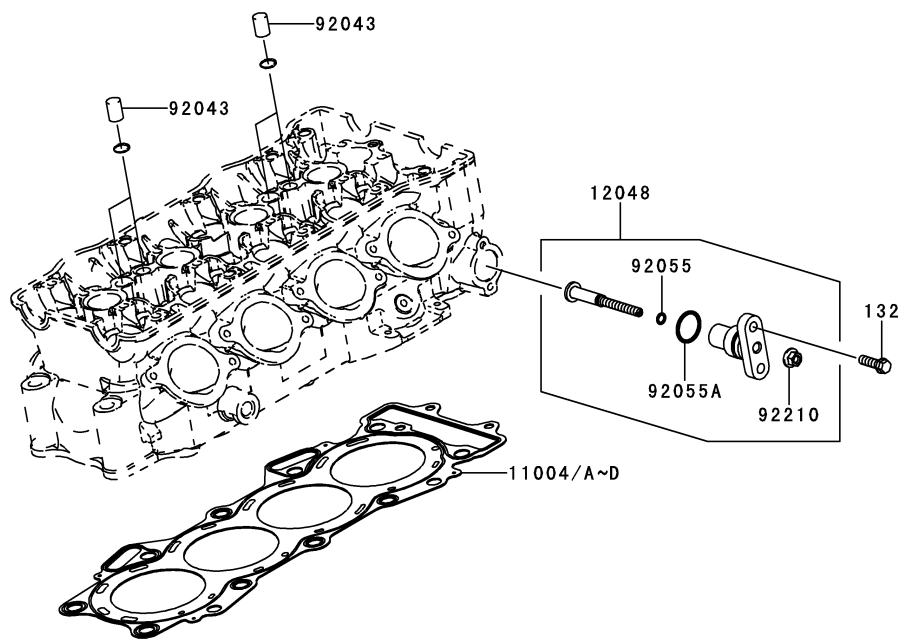

# **Racing Kit Parts List**

This catalog covers:

'09~'11 ZX600 R9FR/RAFR/RBFR Engine

GRID NO.

**B-3**

This grid covers:

**Cylinder**

E1121

Ref. No.	Part No.	Description	Spec Code	Quantity-ZX600			
				'09	'10	'11	
				R9FR	RAFR	RBFR	
11004	11004-0067 (OPTION)	GASKET-HEAD,T=0.70		1	1	1	
11004A	11004-0068 (OPTION)	GASKET-HEAD,T=0.60		1	1	1	
11004B	11004-0069 (OPTION)	GASKET-HEAD,T=0.55		1	1	1	
11004C	11004-0070 (OPTION)	GASKET-HEAD,T=0.50		1	1	1	
11004D	11004-0071 (OPTION)	GASKET-HEAD,T=0.45		1	1	1	
12048	12048-1175 (OPTION)	TENSIONER-ASSY		1	1	1	
92043	92043-1506 (OPTION)	PIN,10X14		4	4	4	
92055	92055-011 (OPTION)	RING-O,5MM		1	1	1	
92055A	92055-086 (OPTION)	RING-O,18.8X1.9		1	1	1	
92210	92210-0630 (OPTION)	NUT,FLANGED,6MM		1	1	1	
132	132BA0620 (OPTION)	BOLT-FLANGED-SMALL,6X20		2	2	2	